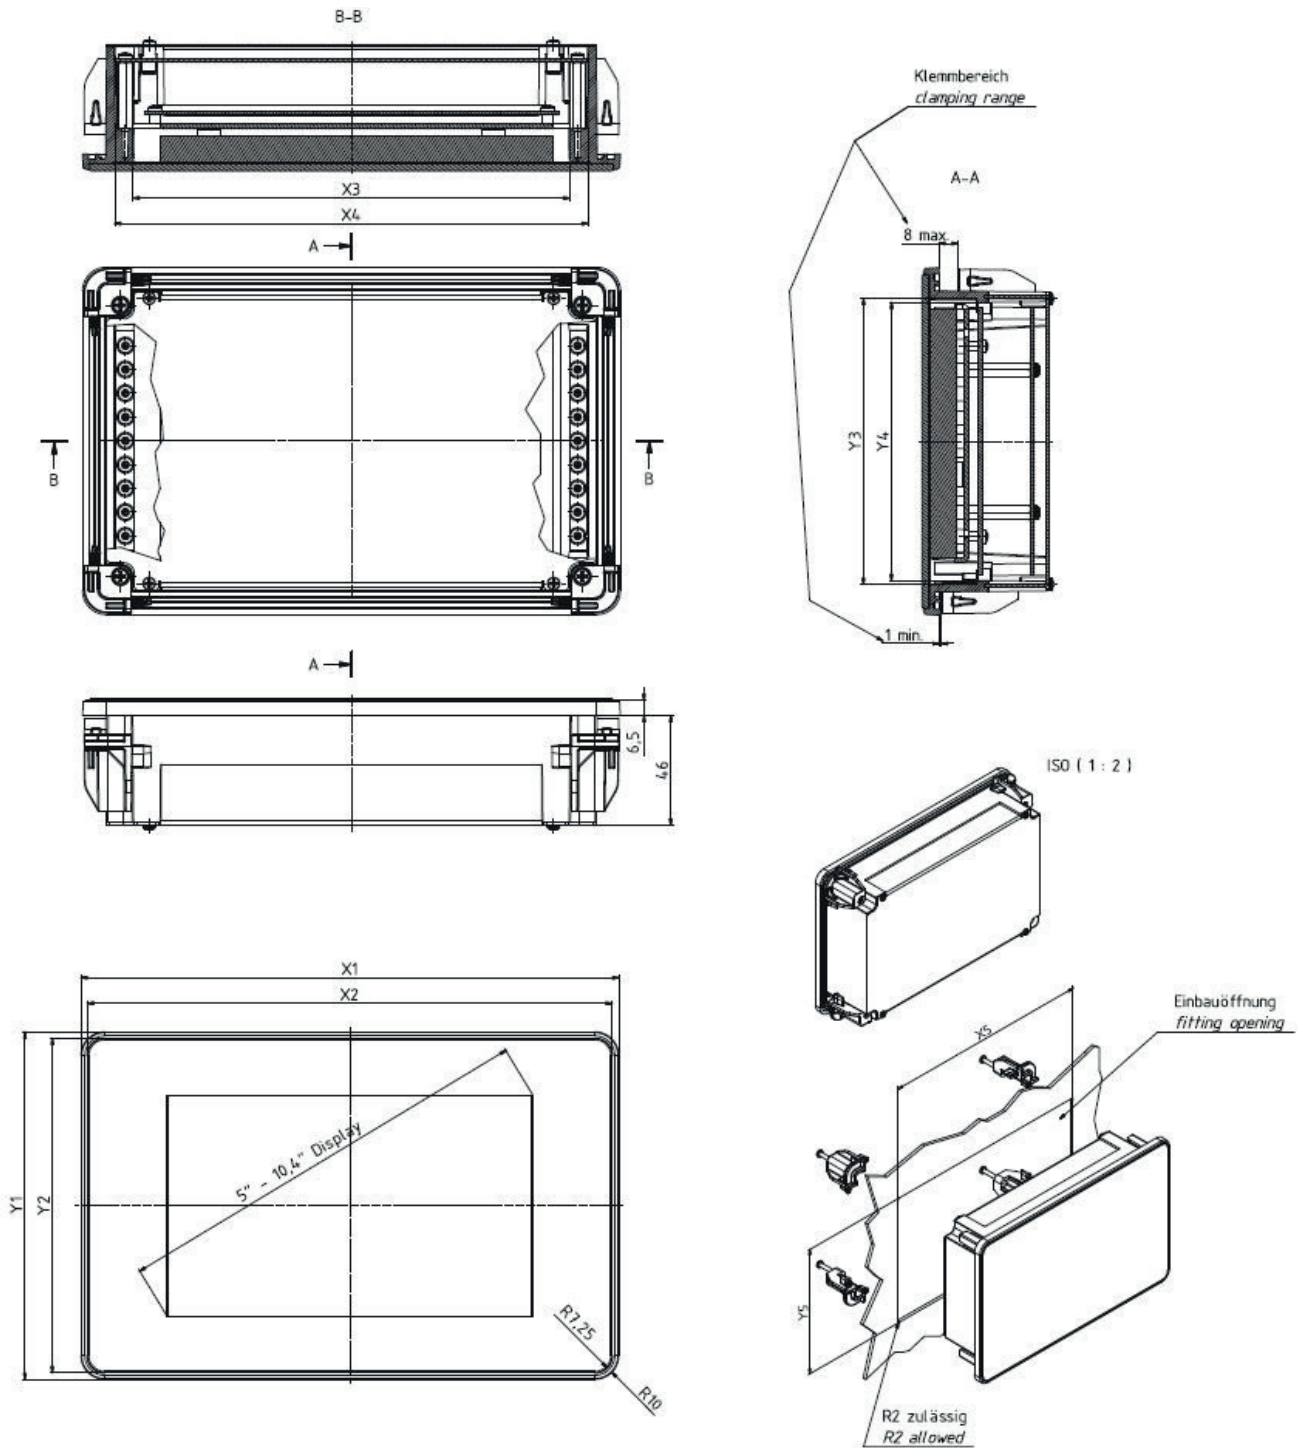

# Assembly Dimensions i-PAN X7 LC

Model	X1	X2	X3	X4	X5	Y1	Y2	Y3	Y4	Y5
BoTouch BTK 5.0	166	160	123,3	138,9	148	116	110	90,15	86,9	98
BoTouch BTK 7.0	226	220	183,3	198,9	208	146	140	120,2	116,9	128
BoTouch BTK 10.4	316	310	271,3	287,9	298	236	230	208,2	204,9	218